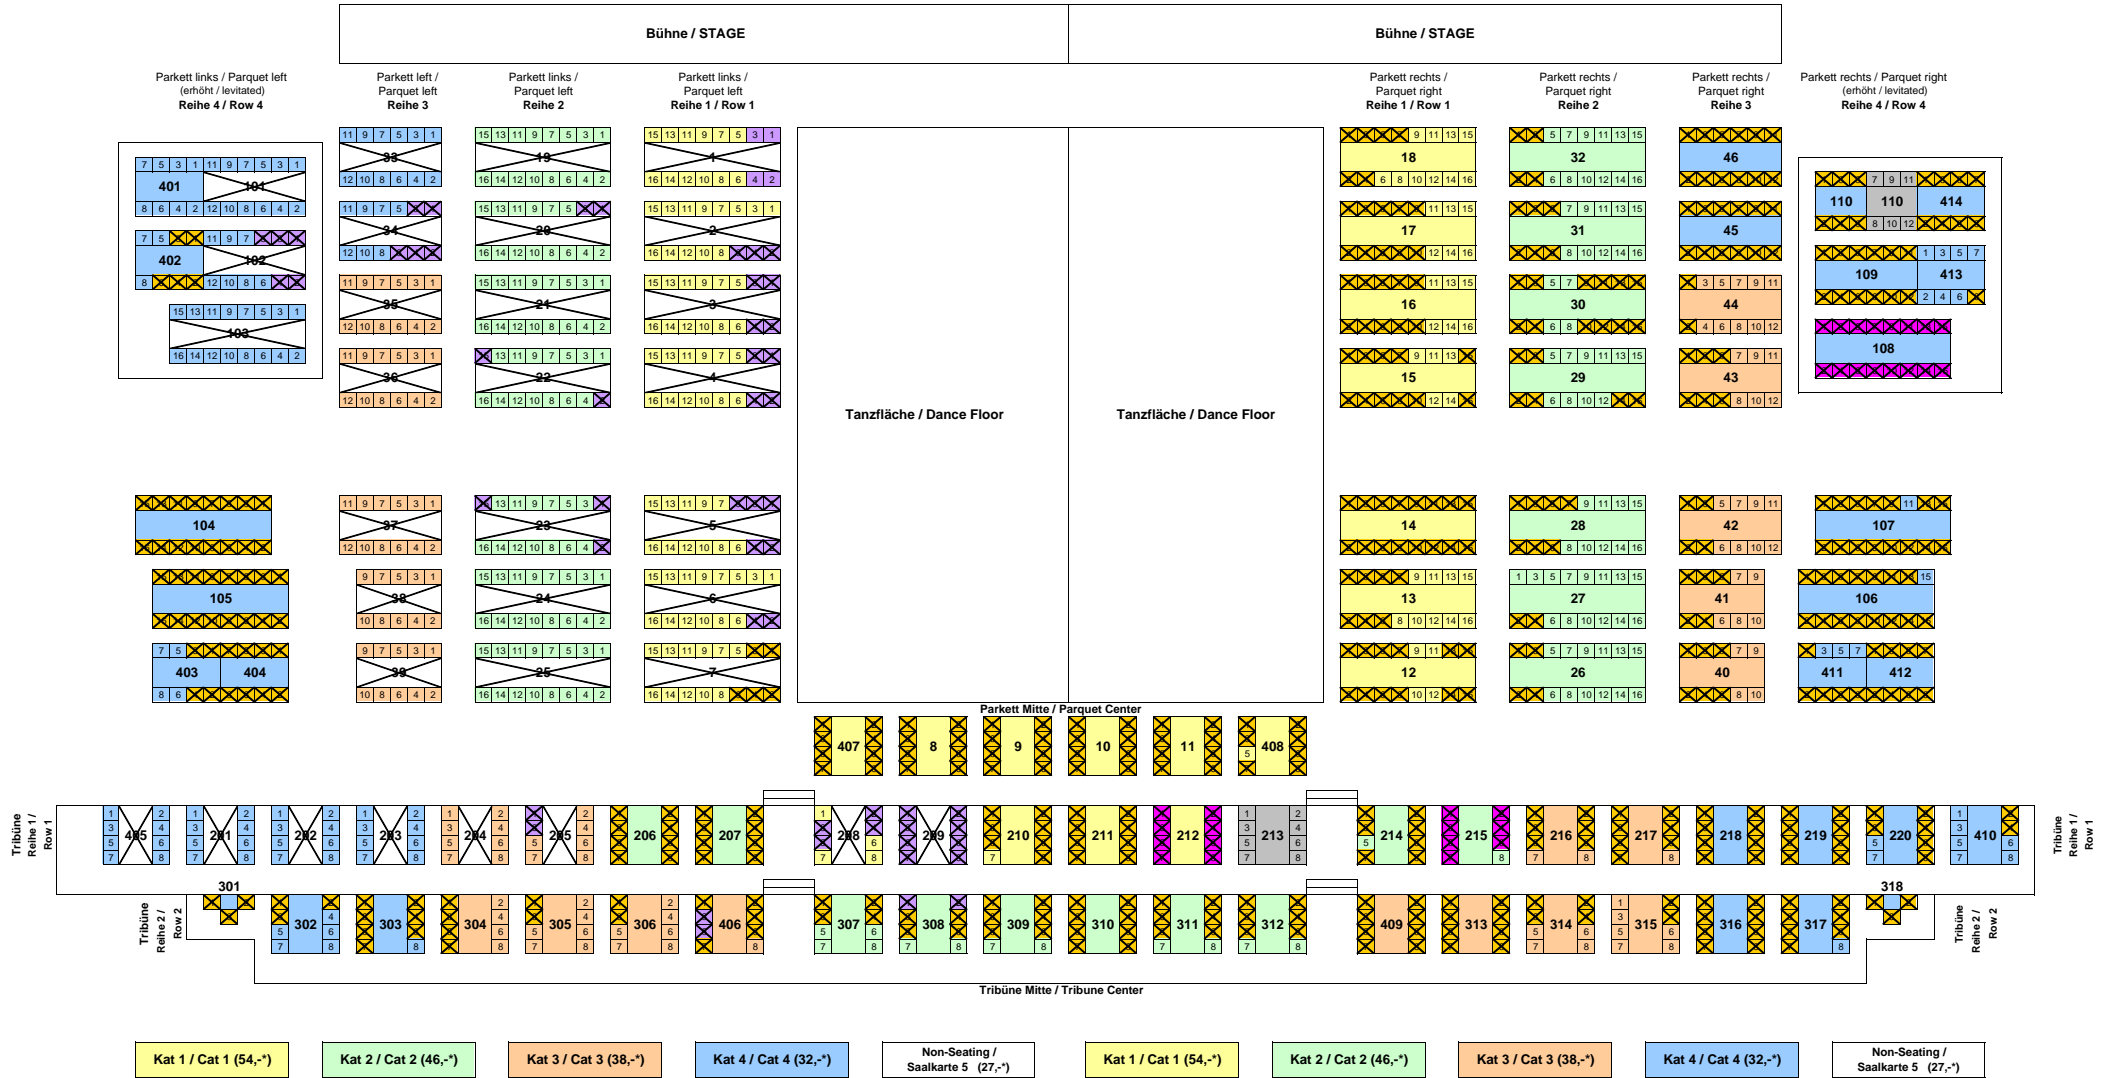

Fully colored tables are orderable through Rock That Swing only, white tables are orderable through the advanced sales of Deutsches Theater and München Ticket only.
Vollfarbige Tische können nur über die Rock That Swing Website bestellt werden. Weiße Tische können nur über die Vorverkaufsstellen des Deutschen Theaters und München Ticket bestellt werden